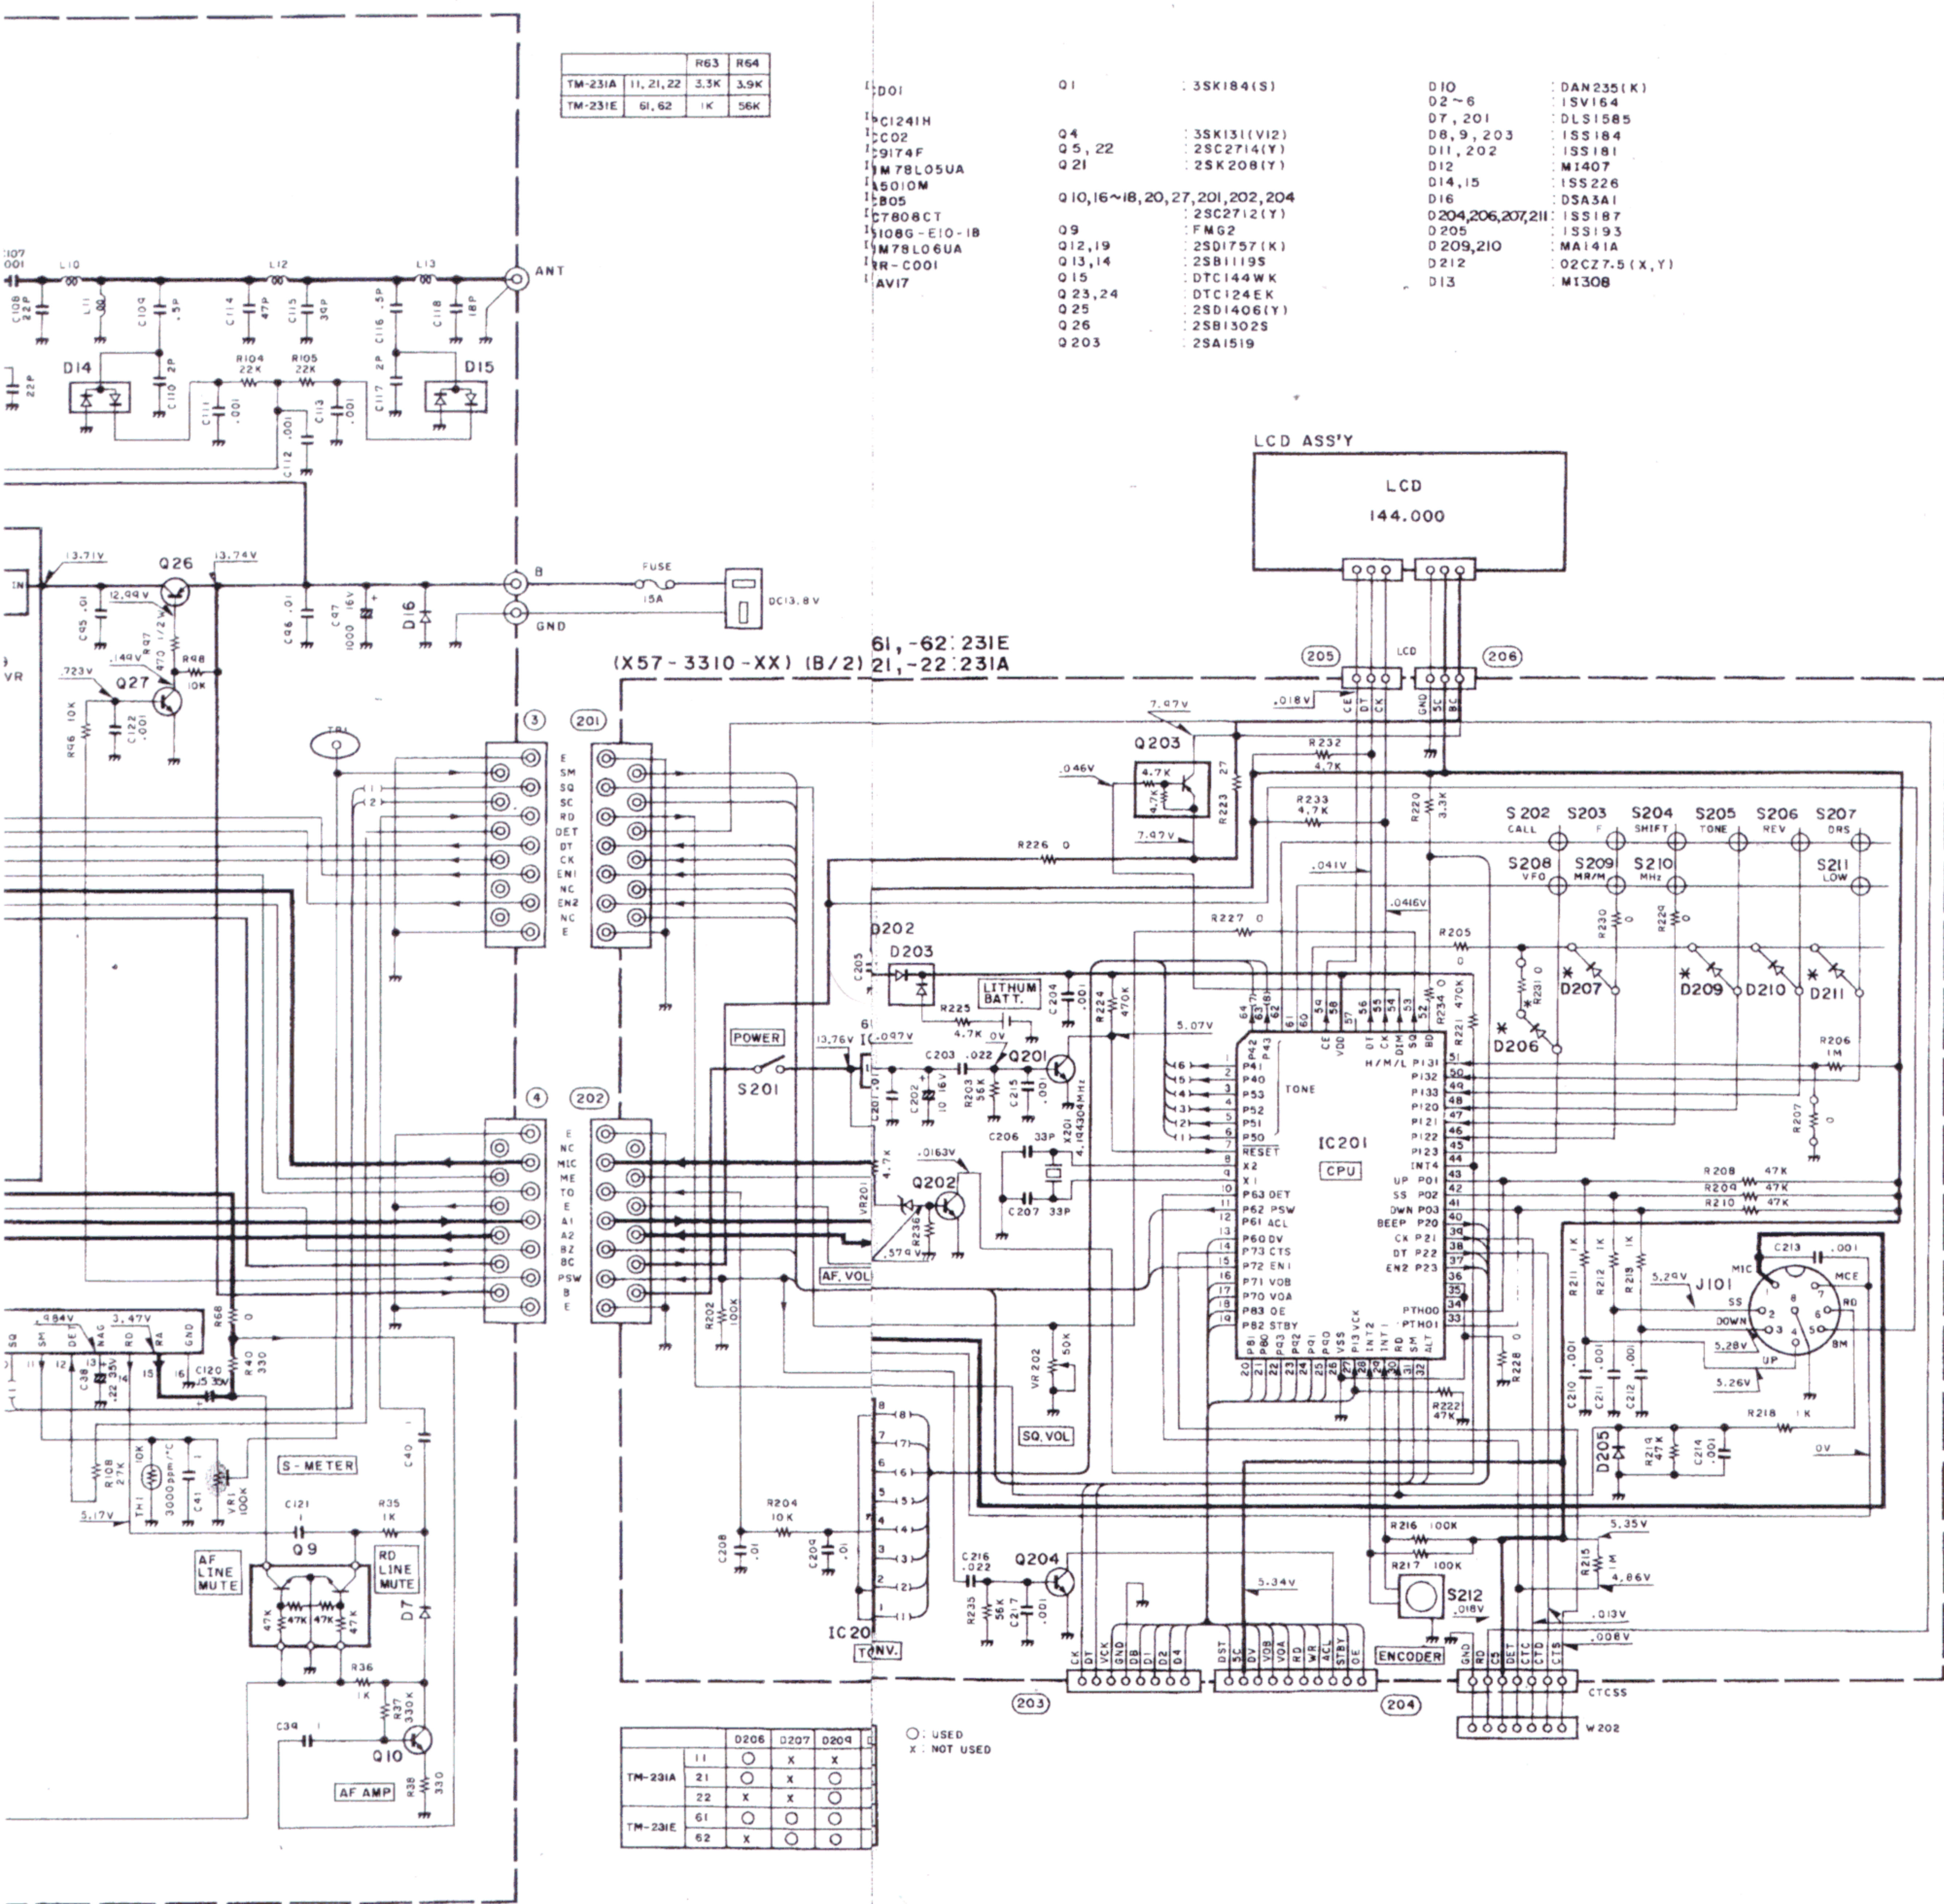

Signal line  
 Control signal line  
 Common DC line

TM-231A	11, 21, 22	3.3K	39K
TM-231E	61, 62	1K	58K

TM-231A	21	X	X
TM-231A	22	X	X
TM-231E	51	O	O
TM-231E	62	X	X

0206	0207
X	X
X	X
X	X
X	X

# SCHEMATIC DIAGRAM TM-231A/E

	R63	R64
TM-231A	11, 21, 22	3.3K, 3.9K
TM-231E	61, 62	1K, 56K

- |               |                                   |             |                     |               |
|---------------|-----------------------------------|-------------|---------------------|---------------|
| IC1241H       | Q1                                | 3SK184(S)   | D10                 | DAN235(K)     |
| IC202         | Q4                                | 3SK131(VI2) | D2~6                | 1SV164        |
| IC9174F       | Q5, 22                            | 25C2714(Y)  | D7, 201             | DL1585        |
| IC78L05UA     | Q21                               | 25K208(Y)   | D8, 9, 203          | 1SS184        |
| IC5010M       | Q10, 16~18, 20, 27, 201, 202, 204 |             | D11, 202            | 1SS181        |
| IC805         | Q9                                | 23C2712(Y)  | D12                 | M1407         |
| IC7808CT      | Q12, 19                           | FMG2        | D14, 15             | 1SS226        |
| IC108G-E10-IB | Q13, 14                           | 25D1757(K)  | D16                 | DSA3A1        |
| IC78L06UA     | Q15                               | 25B1119S    | D204, 206, 207, 211 | 1SS187        |
| IC78C001      | Q23, 24                           | DTC144WK    | D205                | 1SS193        |
| ICAV17        | Q25                               | 25D1406(Y)  | D209, 210           | MA141A        |
|               | Q26                               | 25B1302S    | D212                | 02CZ7.5(X, Y) |
|               | Q203                              | 25A1519     | D13                 | M1308         |