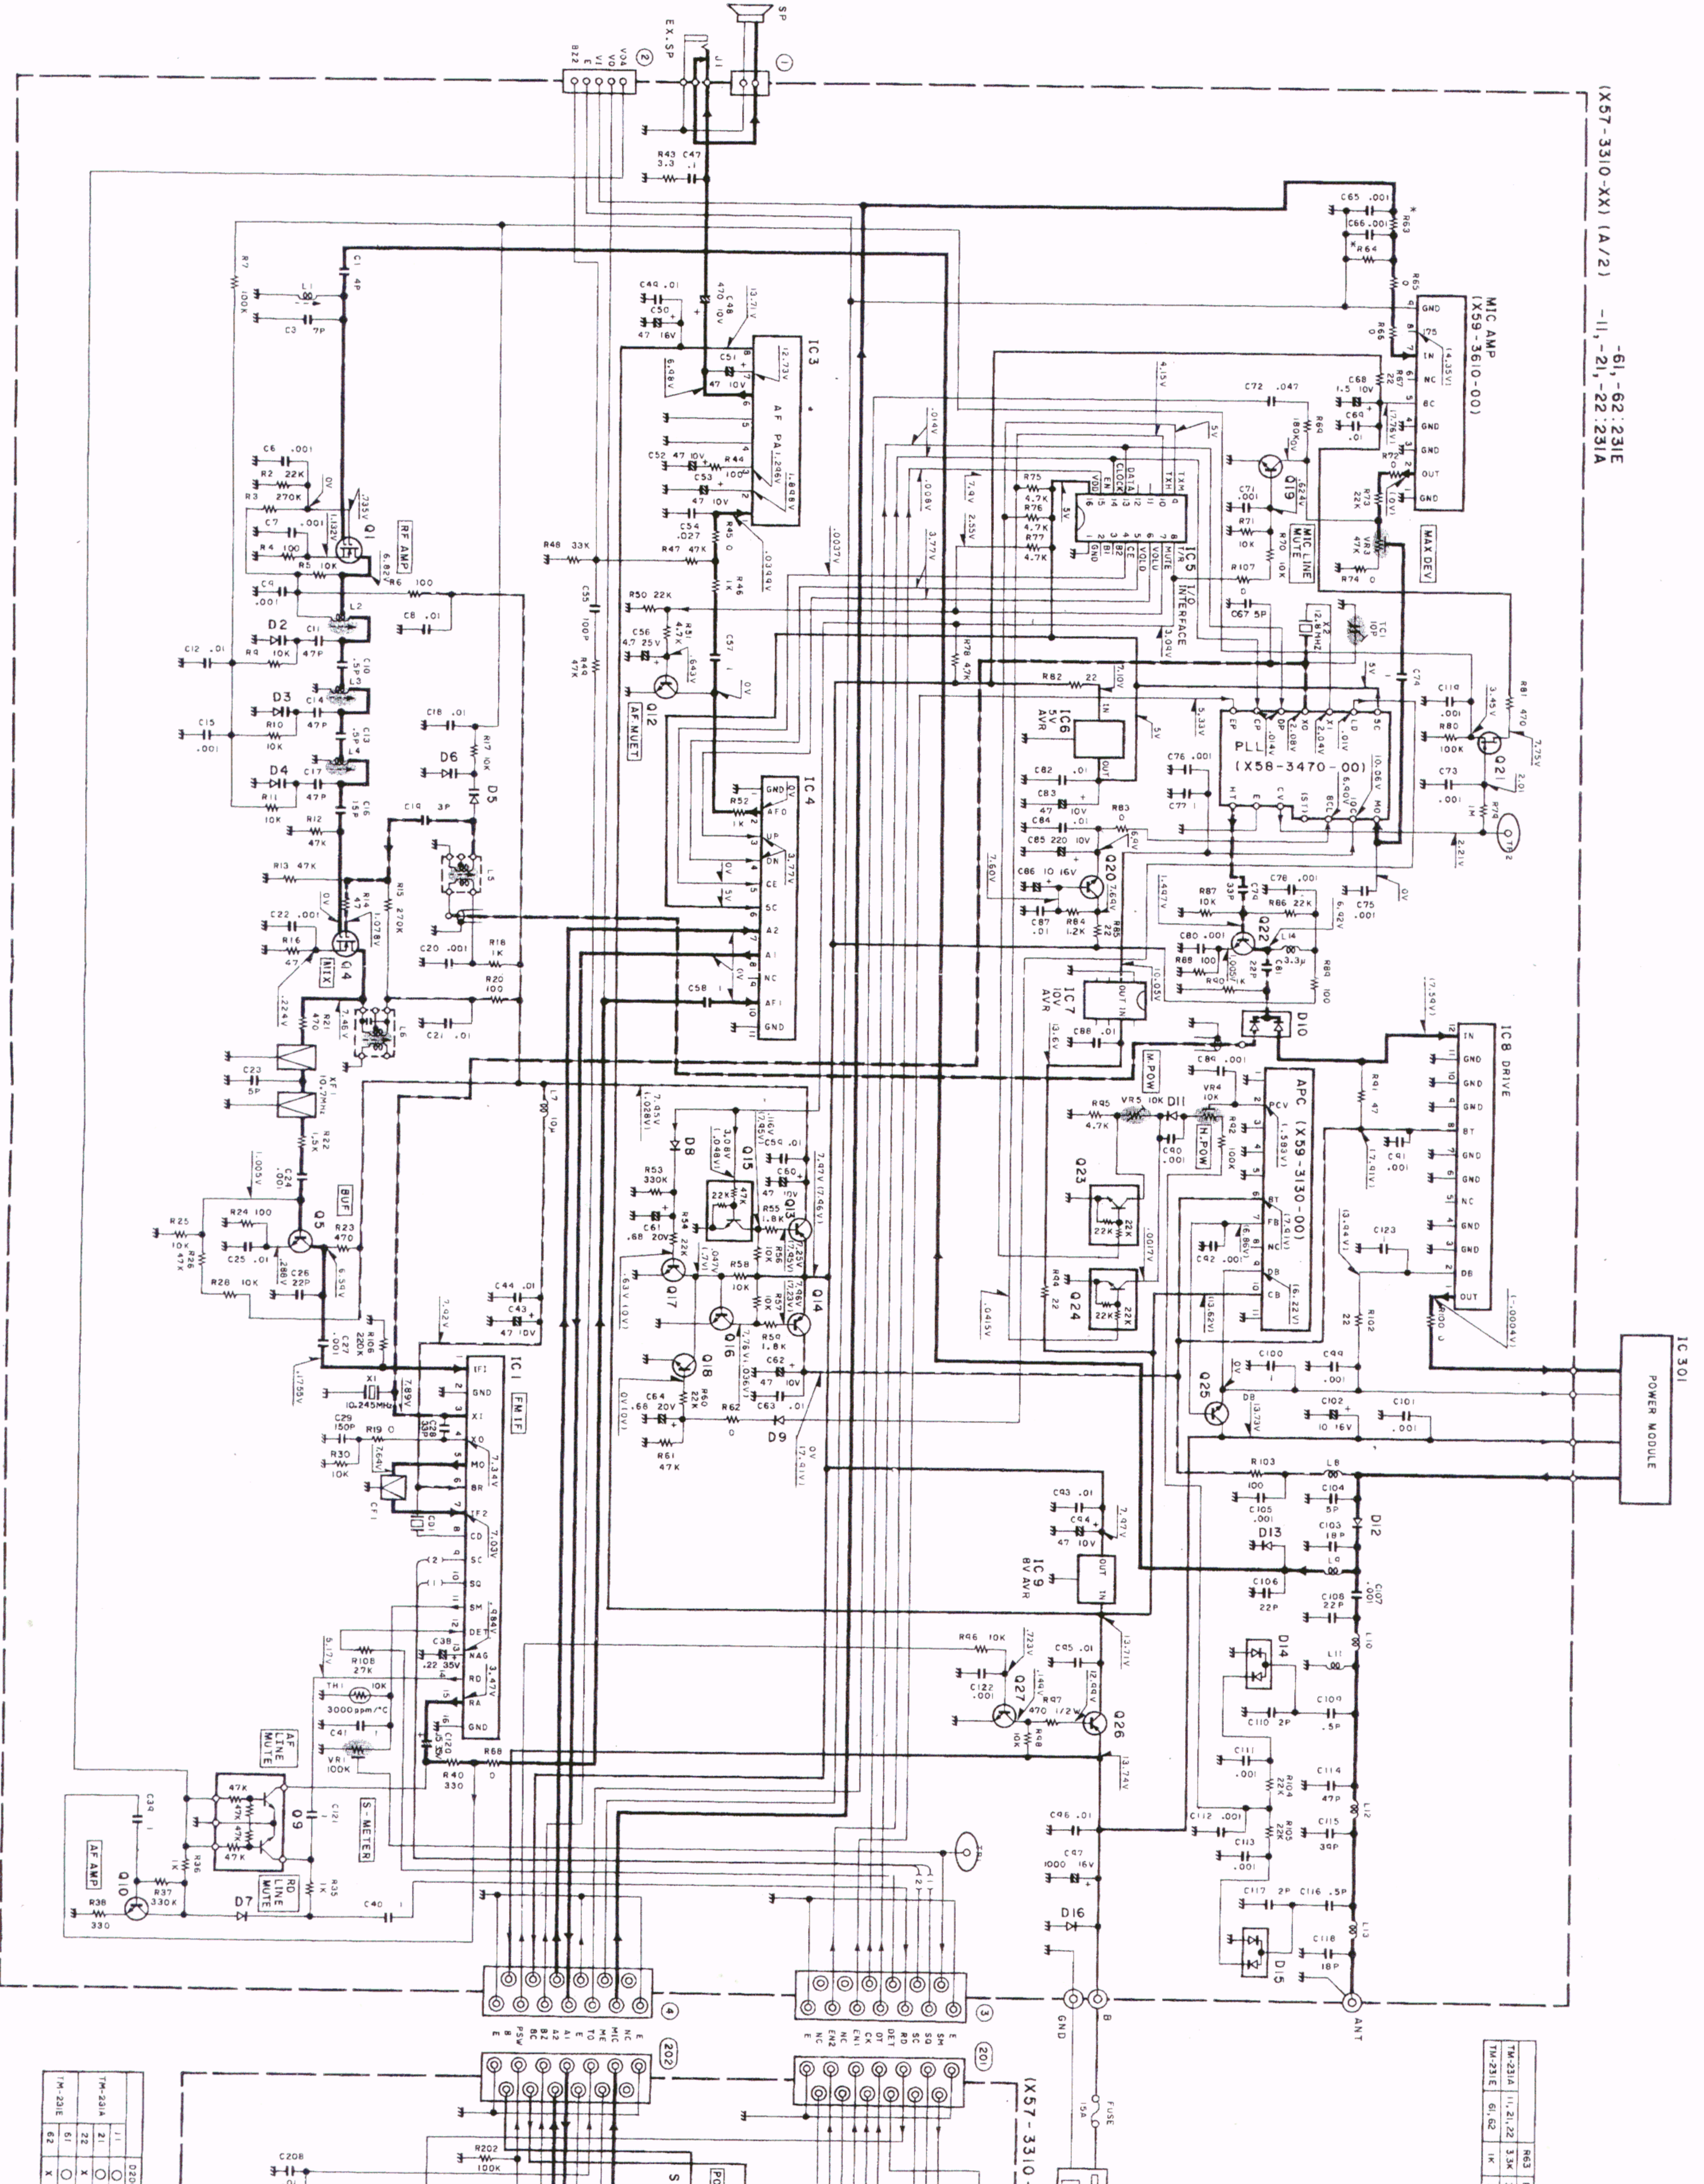

Signal line  
 Control signal line  
 Common DC line

TM-231A	11, 21, 22	3.3K	39K
TM-231E	61, 62	1K	58K

TM-231A	21	X	X
TM-231A	22	X	X
TM-231E	51	O	O
TM-231E	62	X	X

0206	0207
X	X
X	X
X	X
X	X

# SCHEMATIC DIAGRAM TM-231A/E

	R63	R64
TM-231A	11, 21, 22	3.3K, 3.9K
TM-231E	61, 62	1K, 56K

- |               |                                   |             |                     |               |
|---------------|-----------------------------------|-------------|---------------------|---------------|
| IC1241H       | Q1                                | 3SK184(S)   | D10                 | DAN235(K)     |
| IC202         | Q4                                | 3SK131(VI2) | D2~6                | 1SV164        |
| IC9174F       | Q5, 22                            | 25C2714(Y)  | D7, 201             | DL1585        |
| IC78L05UA     | Q21                               | 25K208(Y)   | D8, 9, 203          | 1SS184        |
| IC5010M       | Q10, 16~18, 20, 27, 201, 202, 204 |             | D11, 202            | 1SS181        |
| IC805         | Q9                                | 23C2712(Y)  | D12                 | M1407         |
| IC7808CT      | Q12, 19                           | FMG2        | D14, 15             | 1SS226        |
| IC108G-E10-IB | Q13, 14                           | 25D1757(K)  | D16                 | DSA3A1        |
| IC78L06UA     | Q15                               | 25B1119S    | D204, 206, 207, 211 | 1SS187        |
| IC78C001      | Q23, 24                           | DTC144WK    | D205                | 1SS193        |
| ICAV17        | Q25                               | 25D1406(Y)  | D209, 210           | MA141A        |
|               | Q26                               | 25B1302S    | D212                | 02CZ7.5(X, Y) |
|               | Q203                              | 25A1519     | D13                 | M1308         |